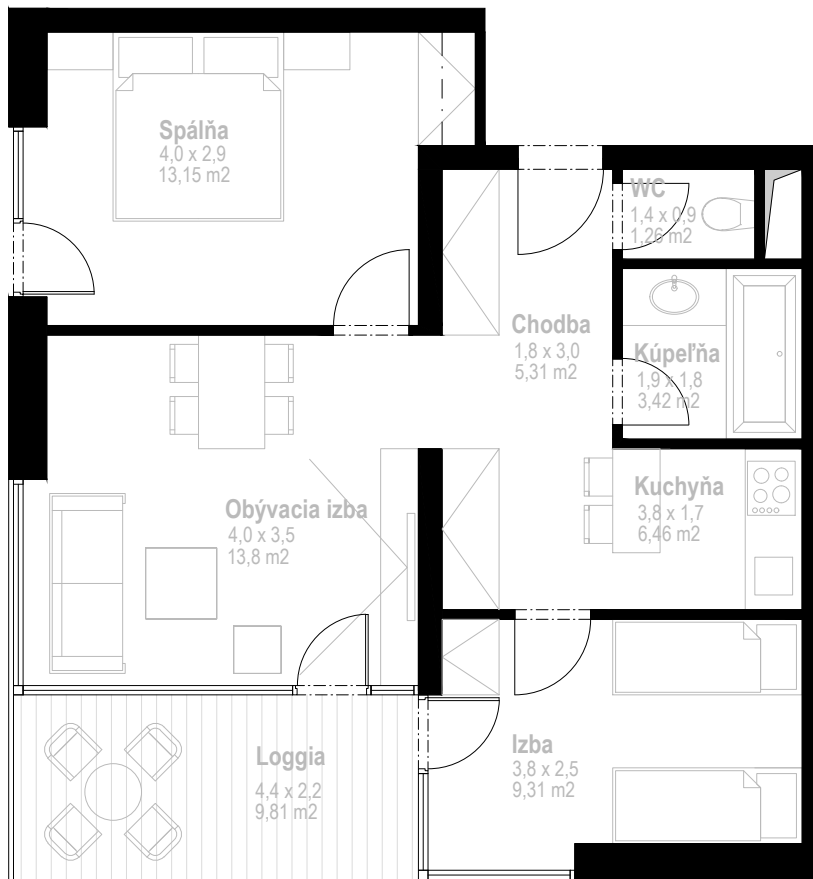

PANORAMA

APARTMÁNOVÉ DOMY

Apartmánový dom : **PANORAMA C**
Apartmán : **PC - 09**
Poschodie : **3.NP**

Úžitková plocha interiéru : **52,71 m²**
Úžitková plocha loggie : **9,81 m²**
Spolu : **62,52 m²**
Výhľad : **juhovýchod**

Uvedený zakres je ilustračný a nemusí sa zhodovať s realizačným projektom.
Do celkovej výmery sa nezapočítava plocha pod priečkami.