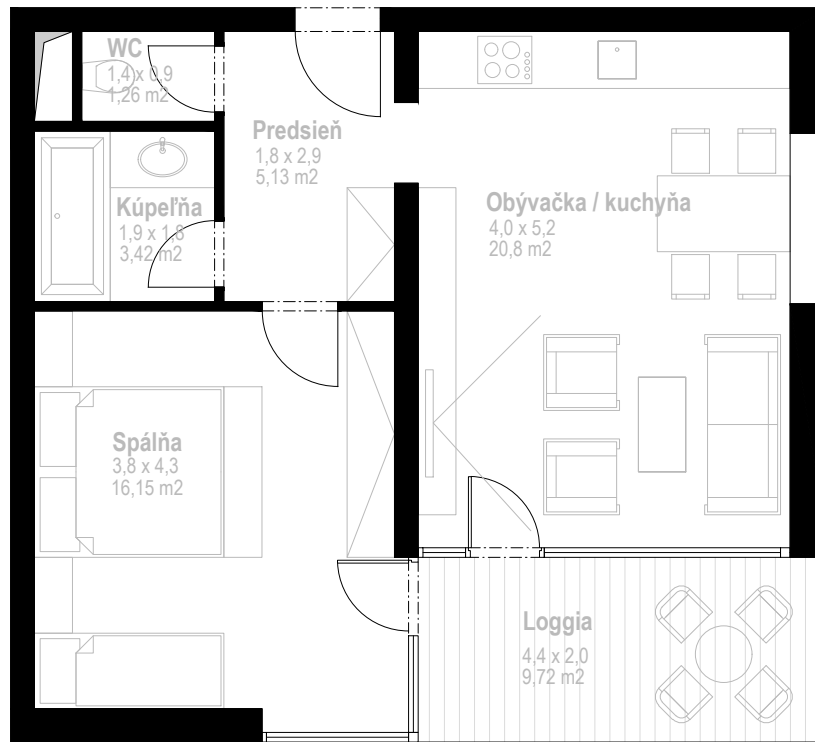

# PANORAMA

APARTMÁNOVÉ DOMY

Apartmánový dom : **PANORAMA C**  
Apartmán : **PC - 10**  
Poschodie : **3.NP**

Úžitková plocha interiéru : **46,76 m<sup>2</sup>**  
Úžitková plocha loggie : **9,72 m<sup>2</sup>**  
Spolu : **56,48 m<sup>2</sup>**  
Výhľad : **severovýchod**

Uvedený zázrak je ilustračný a nemusí sa zhodovať s realizačným projektom.  
Do celkovej výmery sa nezapočítava plocha pod pričkami.