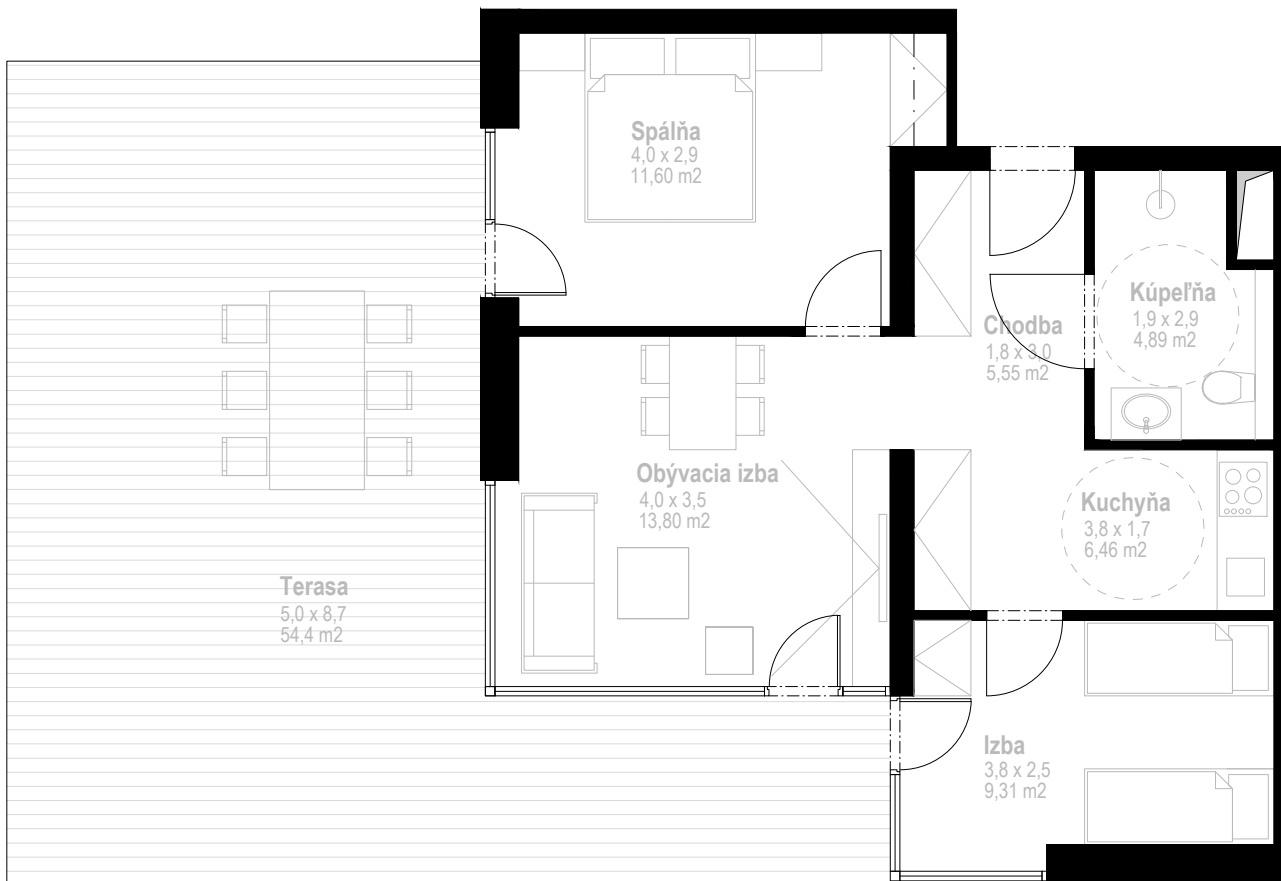

PANORAMA

APARTMÁNOVÉ DOMY

Apartmánový dom : **PANORAMA C**
Apartmán : **PC - 02**
Poschodie : **1.NP**

Úžitková plocha interiéru : **51,61 m²**
Úžitková plocha terasy : **54,40 m²**
Spolu : **106,01 m²**
Výhľad : **juhovýchod**

Uvedený zakres je ilustračný a nemusí sa zhodovať s realizačným projektom.
Do celkovej výmery sa nezapočítava plocha pod priechkami.