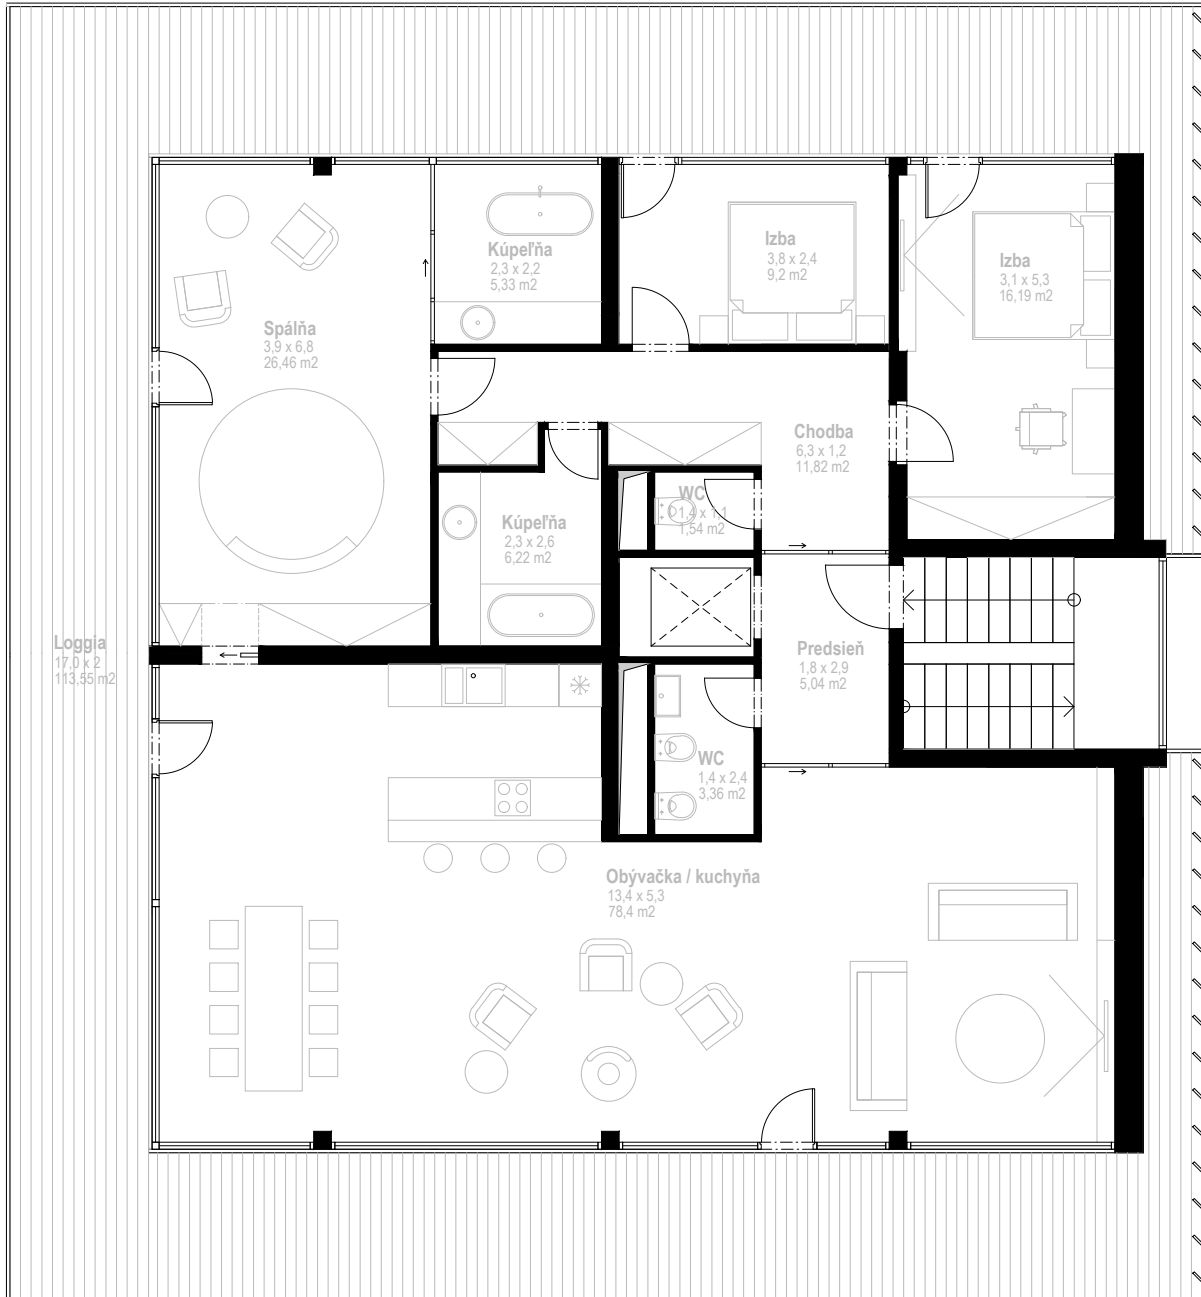

PANORAMA

APARTMÁNOVÉ DOMY

Apartmánový dom : **PANORAMA B**
 Apartmán : **PB - 11**
 Poschodie : **4.NP**

Úžitková plocha interiéru : **163,56 m²**
 Úžitková plocha loggie : **113,55 m²**
 Spolu : **277,11 m²**
 Výhľad : **panoramatický**

Uvedený zakres je ilustračný a nemusí sa zhodovať s realizačným projektom.
 Do celkovej výmery sa nezapočítava plocha pod priechkami.