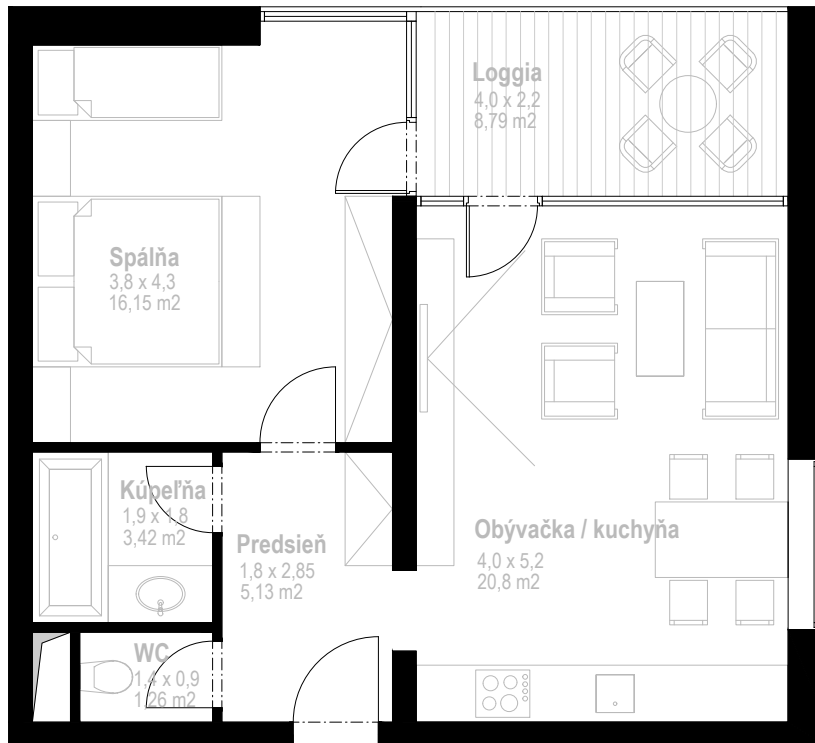

PANORAMA

APARTMÁNOVÉ DOMY

Apartmánový dom : **PANORAMA B**
 Apartmán : **PB - 08**
 Poschodie : **3.NP**

Úžitková plocha interiéru : **46,76 m²**
 Úžitková plocha loggie : **8,79 m²**
 Spolu : **55,55 m²**
 Výhľad : **severozápad**

Uvedený zákres je ilustračný a nemusí sa zhodovať s realizačným projektom.
 Do celkovej výmery sa nezapočítava plocha pod pričkami.