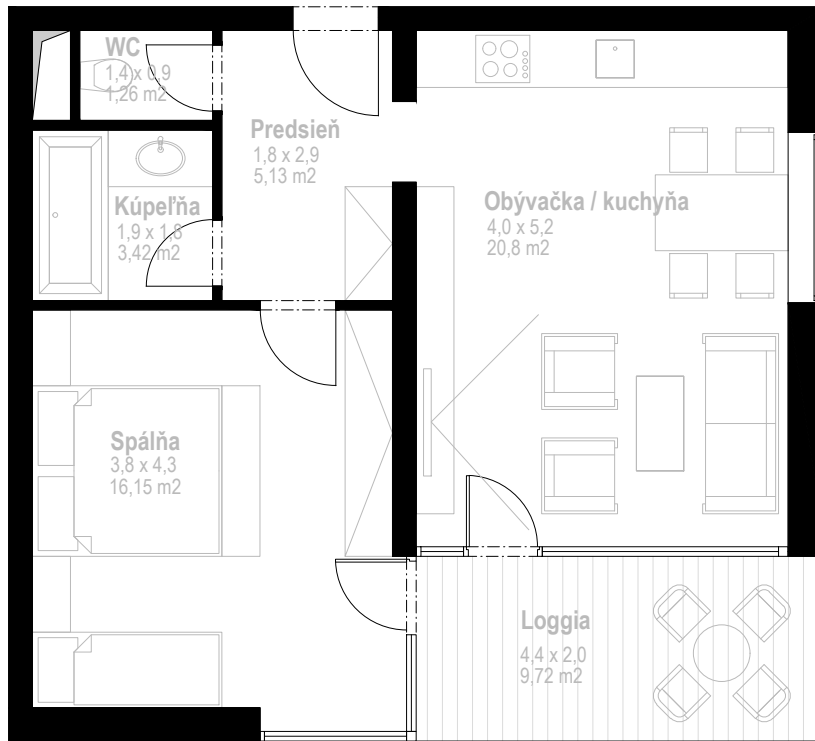

PANORAMA

APARTMÁNOVÉ DOMY

Apartmánový dom : **PANORAMA B**
Apartmán : **PB - 10**
Poschodie : **3.NP**

Úžitková plocha interiéru : **46,76 m²**
Úžitková plocha loggie : **9,72 m²**
Spolu : **56,48 m²**
Výhľad : **severovýchod**

Uvedený zákres je ilustračný a nemusí sa zhodovať s realizačným projektom.
Do celkovej výmery sa nezapočítava plocha pod priechkami.