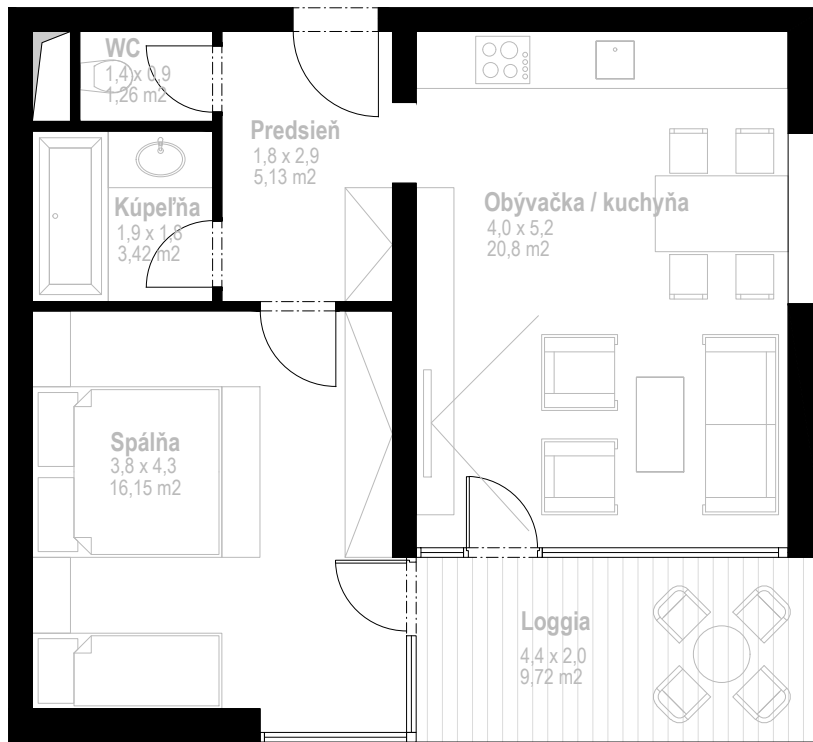

PANORAMA

APARTMÁNOVÉ DOMY

Apartmánový dom : **PANORAMA B**
Apartmán : **PB - 06**
Poschodie : **2.NP**

Úžitková plocha interiéru : **46,76 m²**
Úžitková plocha loggie : **9,72 m²**
Spolu : **56,48 m²**
Výhľad : **severovýchod**

Uvedený zákres je ilustračný a nemusí sa zhodovať s realizačným projektom.
Do celkovej výmery sa nezapočítava plocha pod pričkami.