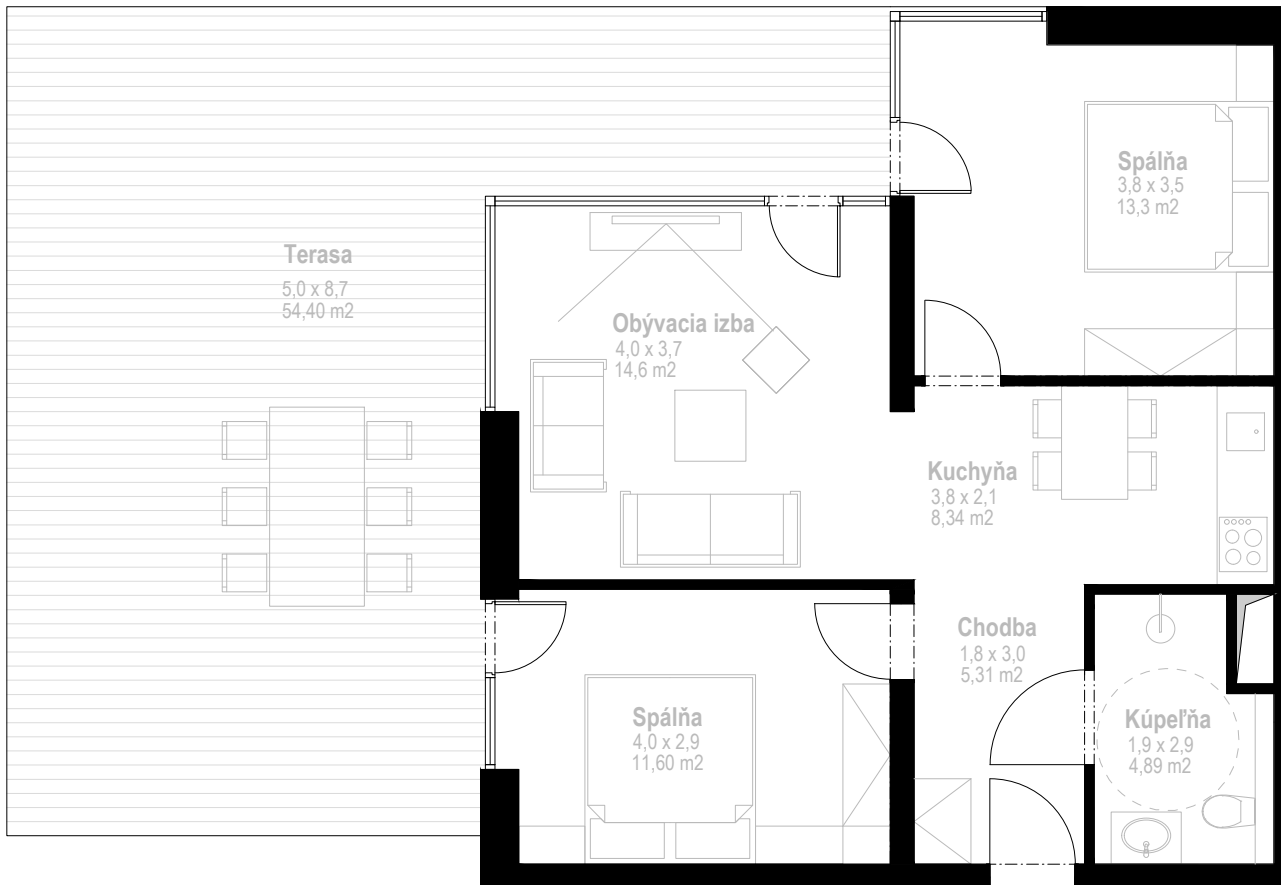

PANORAMA

APARTMÁNOVÉ DOMY

Apartmánový dom : **PANORAMA B**
Apartmán : **PB - 01**
Poschodie : **1.NP**

Úžitková plocha interiéru : **58,04 m²**
Úžitková plocha terasy : **54,40 m²**
Spolu : **112,44 m²**
Výhľad : **juhozápad**

Uvedený zakres je ilustračný a nemusí sa zhodovať s realizačným projektom.
Do celkovej výmery sa nezapočítava plocha pod priečkami.