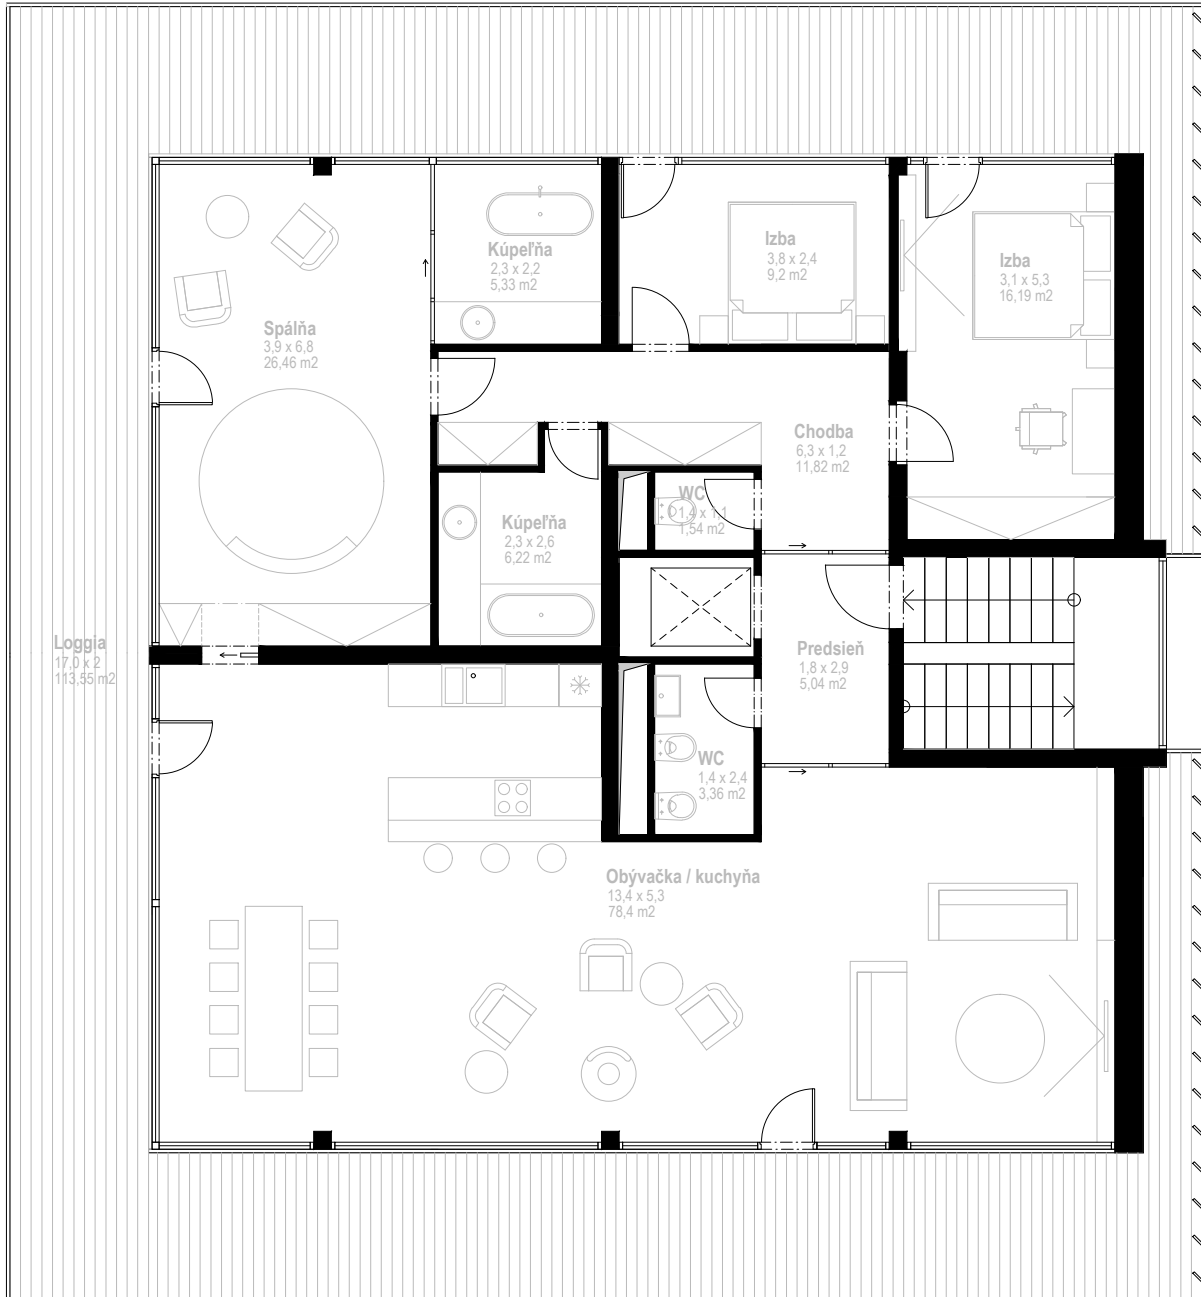

# PANORAMA

## APARTMÁNOVÉ DOMY

Apartmánový dom : **PANORAMA A**  
 Apartmán : **PA - 11**  
 Poschodie : **4.NP**

Úžitková plocha interiéru : **163,56 m<sup>2</sup>**  
 Úžitková plocha loggie : **113,55 m<sup>2</sup>**  
 Spolu : **277,11 m<sup>2</sup>**  
 Výhľad : **panoramatický**

Uvedený zakres je ilustračný a nemusí sa zhodovať s realizačným projektom.  
 Do celkovej výmery sa nezapočítava plocha pod priechkami.