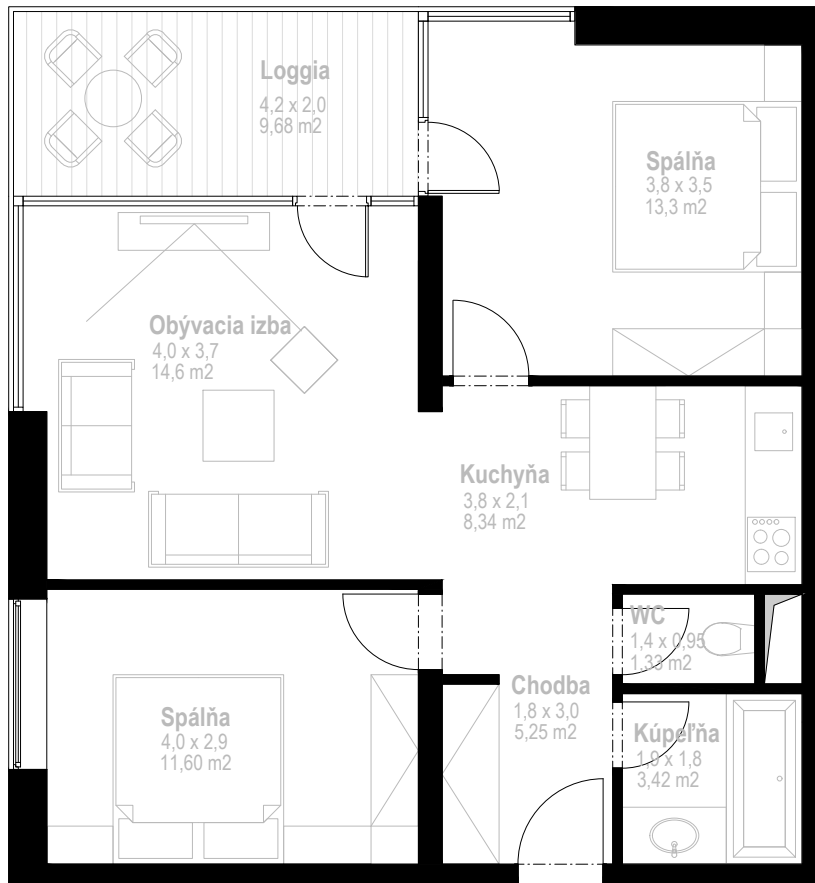

PANORAMA

APARTMÁNOVÉ DOMY

Apartmánový dom : **PANORAMA A**
 Apartmán : **PA - 07**
 Poschodie : **3.NP**

Úžitková plocha interiéru : **57,84 m²**
 Úžitková plocha loggie : **9,68 m²**
 Spolu : **67,52 m²**
 Výhľad : **juhozápad**

Uvedený zakres je ilustračný a nemusí sa zhodovať s realizačným projektom.
 Do celkovej výmery sa nezapočítava plocha pod priečkami.