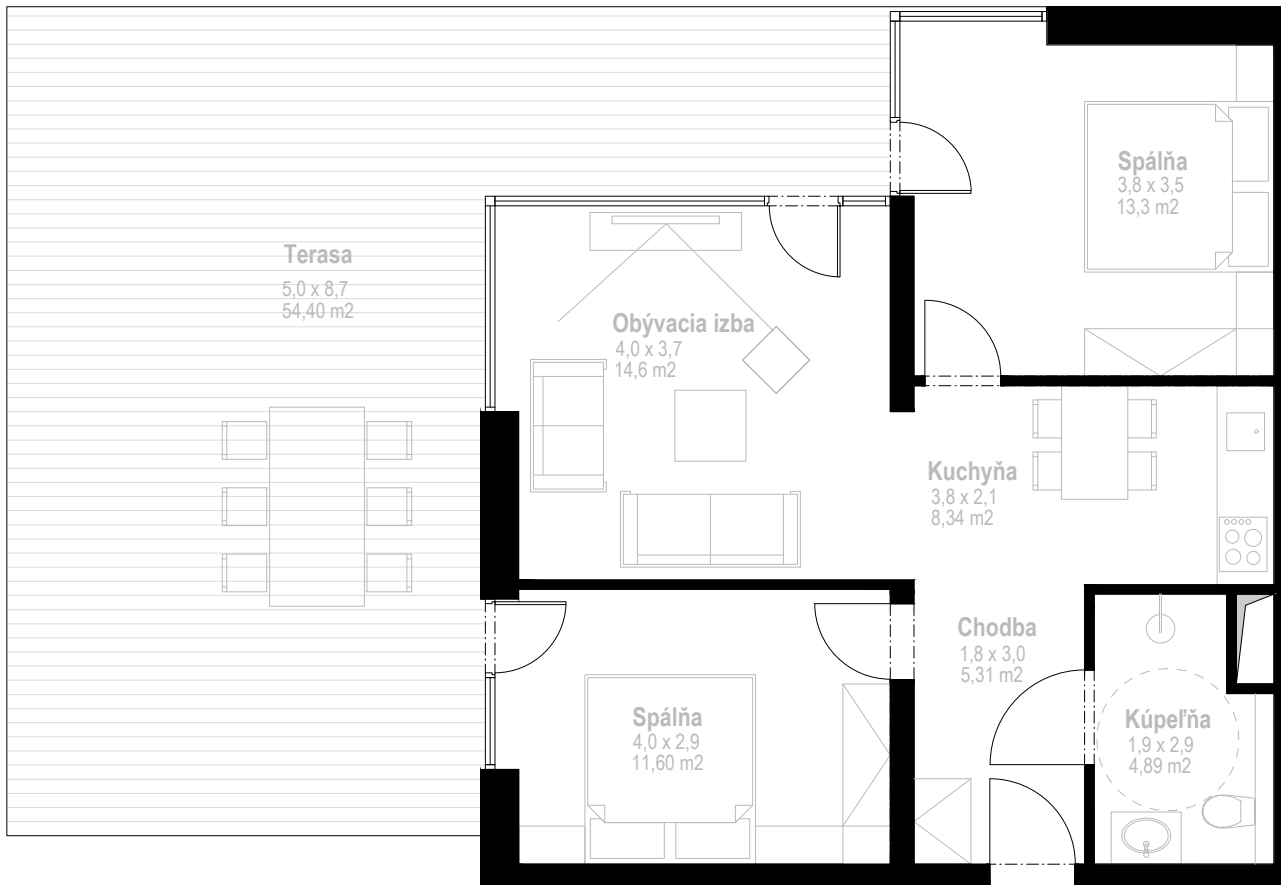

PANORAMA

APARTMÁNOVÉ DOMY

Apartmánový dom : **PANORAMA A**
 Apartmán : **PA - 01**
 Poschodie : **1.NP**

Úžitková plocha interiéru : **58,04 m²**
 Úžitková plocha terasy : **54,40 m²**
 Spolu : **112,44 m²**
 Výhľad : **juhozápad**

Uvedený zakres je ilustračný a nemusí sa zhodovať s realizačným projektom.
 Do celkovej výmery sa nezapočítava plocha pod priečkami.